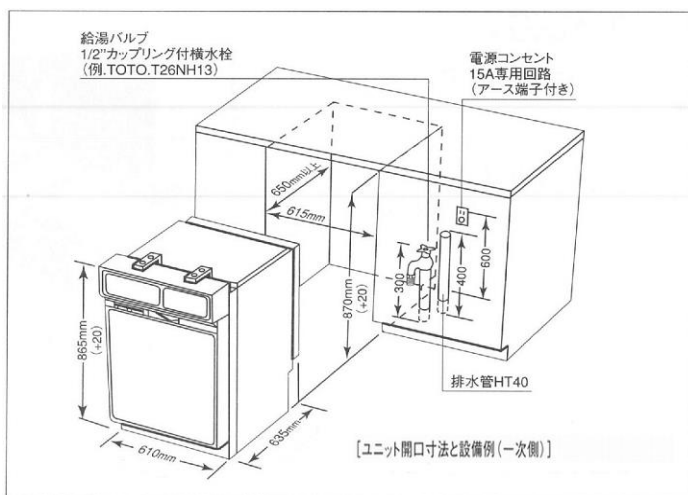

Frigidaire™

(フリジデア)

食器洗い機

パワフルかつ繊細な洗浄力と、スピーディーな仕上がり。理想的な静けさが、キッチンにゆとりの時間を演出します。

FFCD2413 定価 ¥506,000
(税別 ¥460,000)

型 式	FFCD2413UW	
設 置 方 法	ビルトイン	
ド ア パ ネ ル	ホワイト	
電 気 定 格	電 圧 (V)	単相 100V
	周 波 数 (Hz)	50 / 60
	消 費 電 力 (W)	1045 / 1050
	モ ー タ ー (W)	385 / 390
	ヒ ー タ ー (W)	900
	電 流 (A)	15
給 湯 設 備	給 湯 温 度 (°C)	50 ~ 60
	必要出湯量 (リットル/分)	6
	給 湯 圧 力 (kg/cm ²)	1.4 ~ 8.4
洗 浄 容 量	14人分	
ノーマル洗浄 (乾燥時間含む)	使用湯量 (ℓ)	23.1
	運転時間 (分)	84
乾 燥 方 法	余熱乾燥・ヒーター通気乾燥	
単 独 乾 燥 プ ロ グ ラ ム	無	
機 器 外 観 寸 法 (WxHxD)mm	610x865x635	
設 置 間 口 寸 法 (WxHxD)mm	615x870x650	
本 体 重 量 (kg)	38	