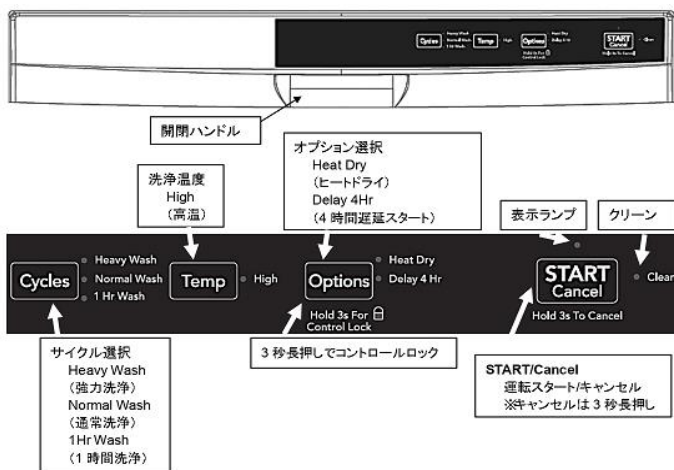

Frigidaire™

(フリジデア)

食器洗い機

パワフルかつ繊細な洗浄力と、スピーディーな仕上がり。理想的な静けさが、キッチンにゆとりの時間を演出します。

FFCD2413 定価 ¥506,000
(税別 ¥460,000)

型 式	FFCD2413UW	
設 置 方 法	ビルトイン	
ド ア パ ネ ル	ホワイト	
電 気 定 格	電 圧 (V)	単相 100V
	周 波 数 (Hz)	50 / 60
	消 費 電 力 (W)	1045 / 1050
	モ ー タ ー (W)	385 / 390
	ヒ ー タ ー (W)	900
	電 流 (A)	15
給 湯 設 備	給 湯 温 度 (°C)	50 ~ 60
	必要出湯量 (リットル/分)	6
	給 湯 圧 力 (kg/cm ²)	1.4 ~ 8.4
洗 浄 容 量	14人分	
ノーマル洗浄 (乾燥時間含む)	使用湯量 (ℓ)	23.1
	運転時間 (分)	84
乾 燥 方 法	余熱乾燥・ヒーター通気乾燥	
単 独 乾 燥 プ ロ グ ラ ム	無	
機 器 外 観 寸 法 (WxHxD)mm	610x865x635	
設 置 間 口 寸 法 (WxHxD)mm	615x870x650	
本 体 重 量 (kg)	38	