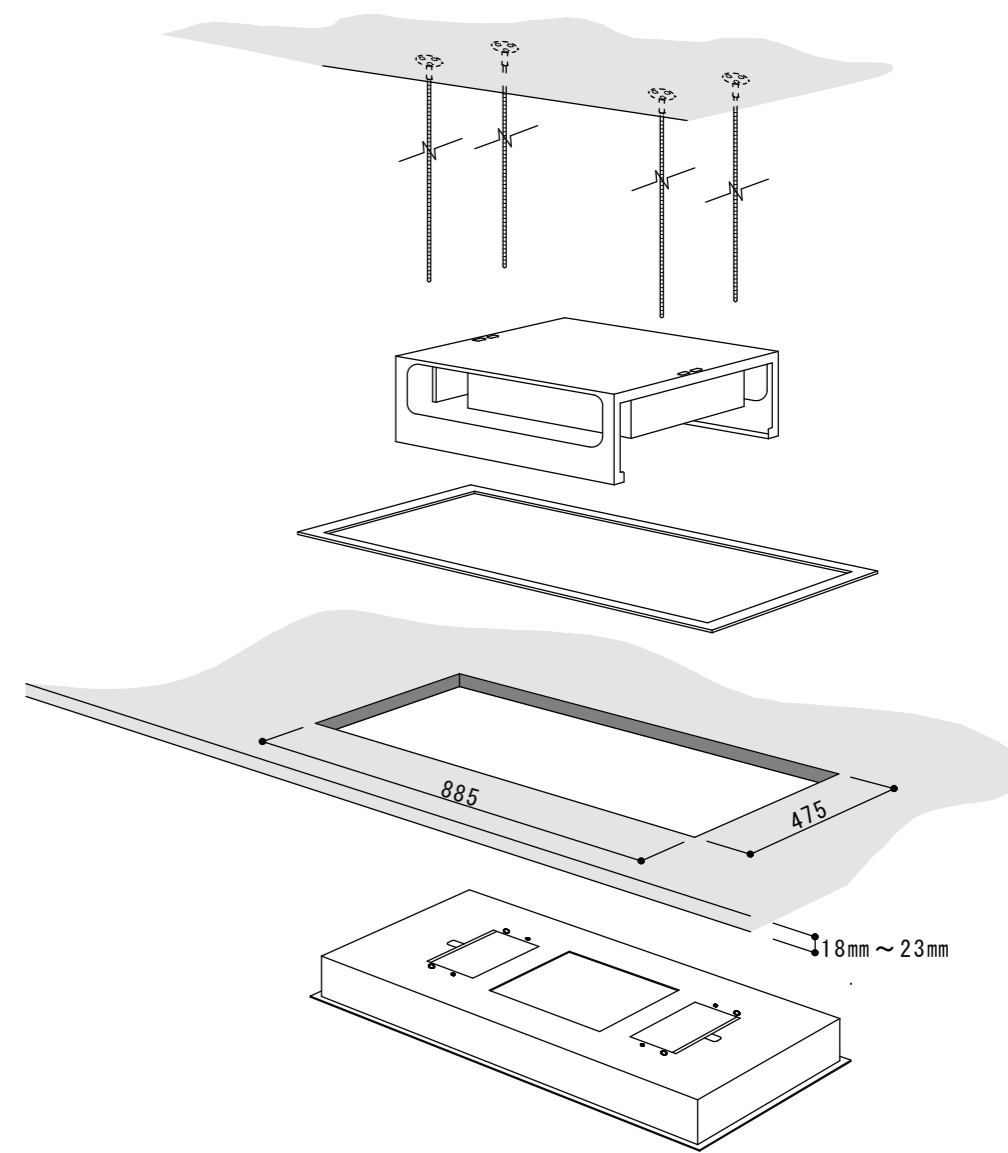

※排気方向はA方向もしくはB方向の設定が可能です。

モデル番号	KC90PRO	
電気	電源	単相100V
	端子受け	端子台仕様
	最大消費電力	145W
外形寸法 (mm) W×D×H	W898×D498×H256	
開口寸法 (mm) W×D×H	W885×D475×H256	
重量 (kg)	32	
風量切替	4段階	
風量	700m <sup>3</sup> /h (無負荷時)	
騒音値 (IEC704-1) (dB·A)	72dB (2速時)	
設置方法	ビルトイン	
表面仕上げ	ステンレスSUS430	
排気ダクト径	150Φ	

【天井開口寸法】

※当製品は不燃仕様ではございません。

承認者	承認者	承認者	作図年月日	作成者	尺度	作図法
			2022/11/14	M. Honda	S=1/10	
			名称	BERTAZZONI シーリングフード KC90PRO		
株式会社ツナシマ商事			図番	BERTAZZONI-KC90PRO-0002		