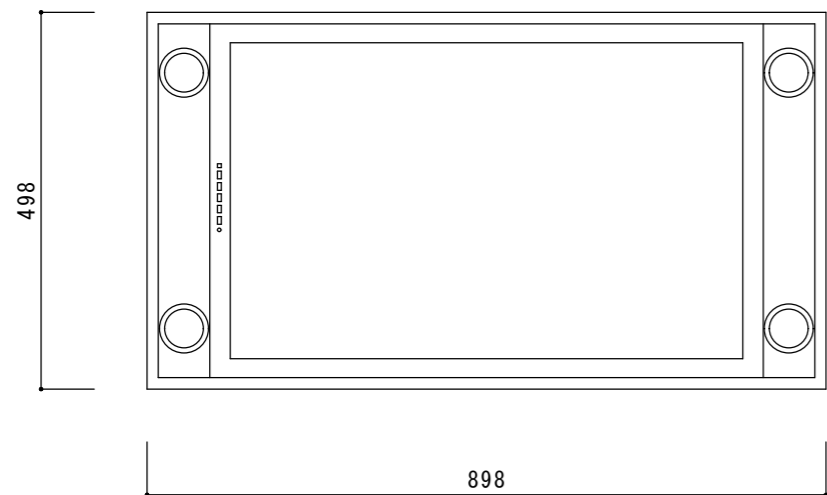

※排気方向はA方向もしくはB方向の設定が可能です。

モデル番号	KC90PRO	
電気	電源	単相100V
	端子受け	端子台仕様
	最大消費電力	145W
外形寸法 (mm) W×D×H	W898×D498×H256	
開口寸法 (mm) W×D×H	W885×D475×H256	
重量 (kg)	32	
風量切替	4段階	
風量	700m <sup>3</sup> /h (無負荷時)	
騒音値 (IEC704-1) (dB·A)	72dB (2速時)	
設置方法	ビルトイン	
表面仕上げ	ステンレスSUS430	
排気ダクト径	150Φ	

【天井開口寸法】

※当製品は不燃仕様ではございません。

承認者	承認者	承認者	作図年月日	作成者	尺度	作図法
			2022/11/14	M. Honda	S=1/10	
			名称	BERTAZZONI シーリングフード KC90PRO		
株式会社ツナシマ商事			図番	BERTAZZONI-KC90PRO-0002		