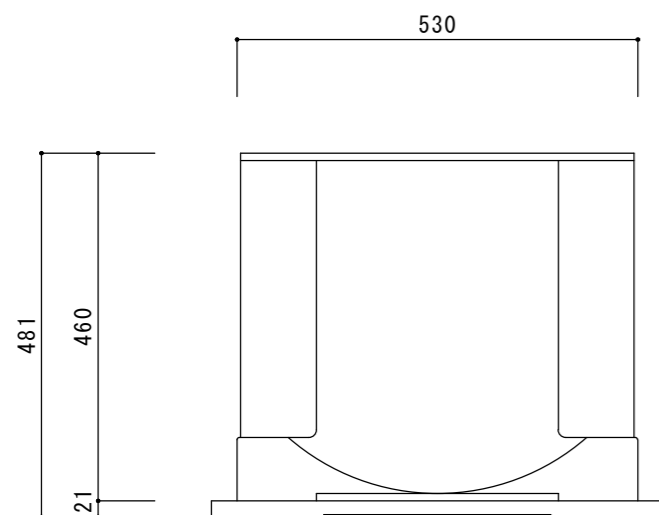

モデル番号		CM8477S/CM8477B	
電気	電源	単相200V/20A専用回路	形状 ☐
	コンセント	アース端子付3P	
	消費電力	1400W	
外形寸法 (mm) W×D×H		597×481×458	
必要開口寸法 (mm) W×D×H		560~568×550以上×450	
重量 (kg)		25	
コーヒー豆容量		約20杯分	
ガラコンテナ容量		約13杯分	
水タンク (L)		2.3	
主な機能 設置		カプチーノ・カフェラテ ビルトイン	

承認者	承認者	承認者	作図年月日	作成者	尺度	作図法
			2024/03/28	M. Honda	S=1/10	三角法
			名称	ASKO コーヒーマシン CM8477S/CM8477B		
株式会社ツナシマ商事			図番	ASKO-CM8477S/CM8477B-0002		