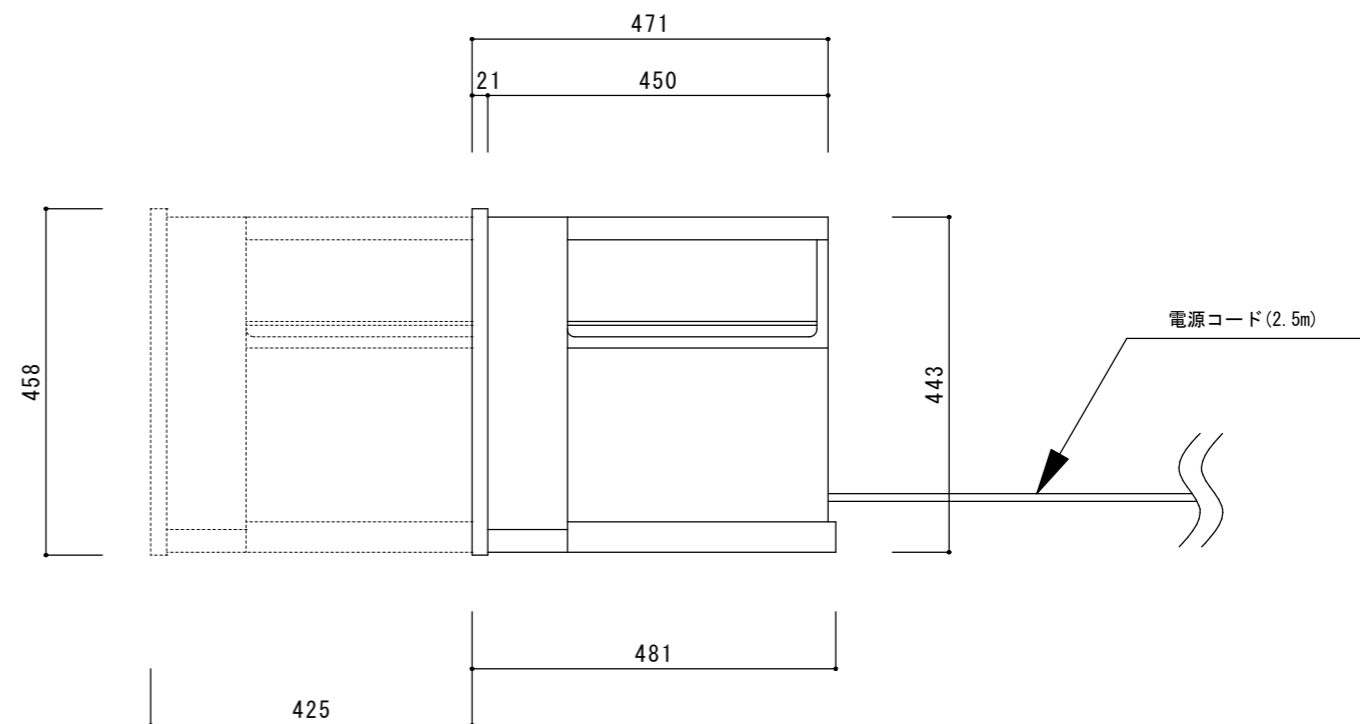

モデル番号		CM8477S/CM8477B	
電気	電源	単相200V/20A専用回路	形状 ☐
	コンセント	アース端子付3P	
	消費電力	1400W	
外形寸法 (mm) W×D×H		597×481×458	
必要開口寸法 (mm) W×D×H		560~568×550以上×450	
重量 (kg)		25	
コーヒー豆容量		約20杯分	
ガラコンテナ容量		約13杯分	
水タンク (L)		2.3	
主な機能 設置		カプチーノ・カフェラテ ビルトイン	

承認者	承認者	承認者	作図年月日	作成者	尺度	作図法
			2024/03/28	M. Honda	S=1/10	三角法
			名称	ASKO コーヒーマシン CM8477S/CM8477B		
株式会社ツナシマ商事			図番	ASKO-CM8477S/CM8477B-0002		