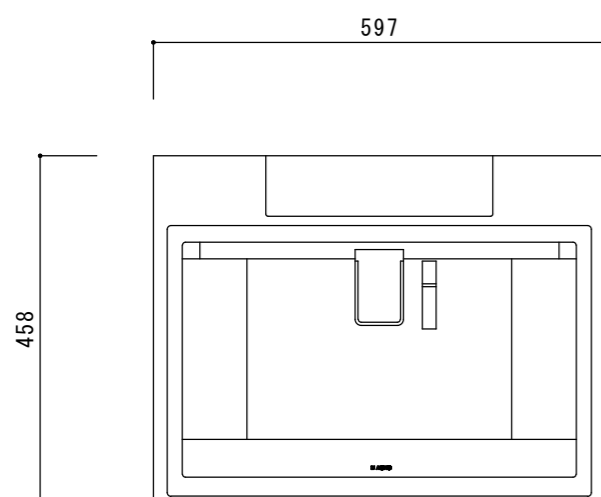

モデル番号		CM8477S/CM8477B	
電気	電源	単相200V/20A専用回路	形状 ☐
	コンセント	アース端子付3P	
	消費電力	1400W	
外形寸法 (mm) W×D×H		597×481×458	
必要開口寸法 (mm) W×D×H		560~568×550以上×450	
重量 (kg)		25	
コーヒー豆容量		約20杯分	
ガラコンテナ容量		約13杯分	
水タンク (L)		2.3	
主な機能 設置		カプチーノ・カフェラテ ビルトイン	

承認者	承認者	承認者	作図年月日	作成者	尺度	作図法
			2024/03/28	M. Honda	S=1/10	三角法
			名称	ASKO コーヒーマシン CM8477S/CM8477B		
株式会社ツナシマ商事			図番	ASKO-CM8477S/CM8477B-0002		