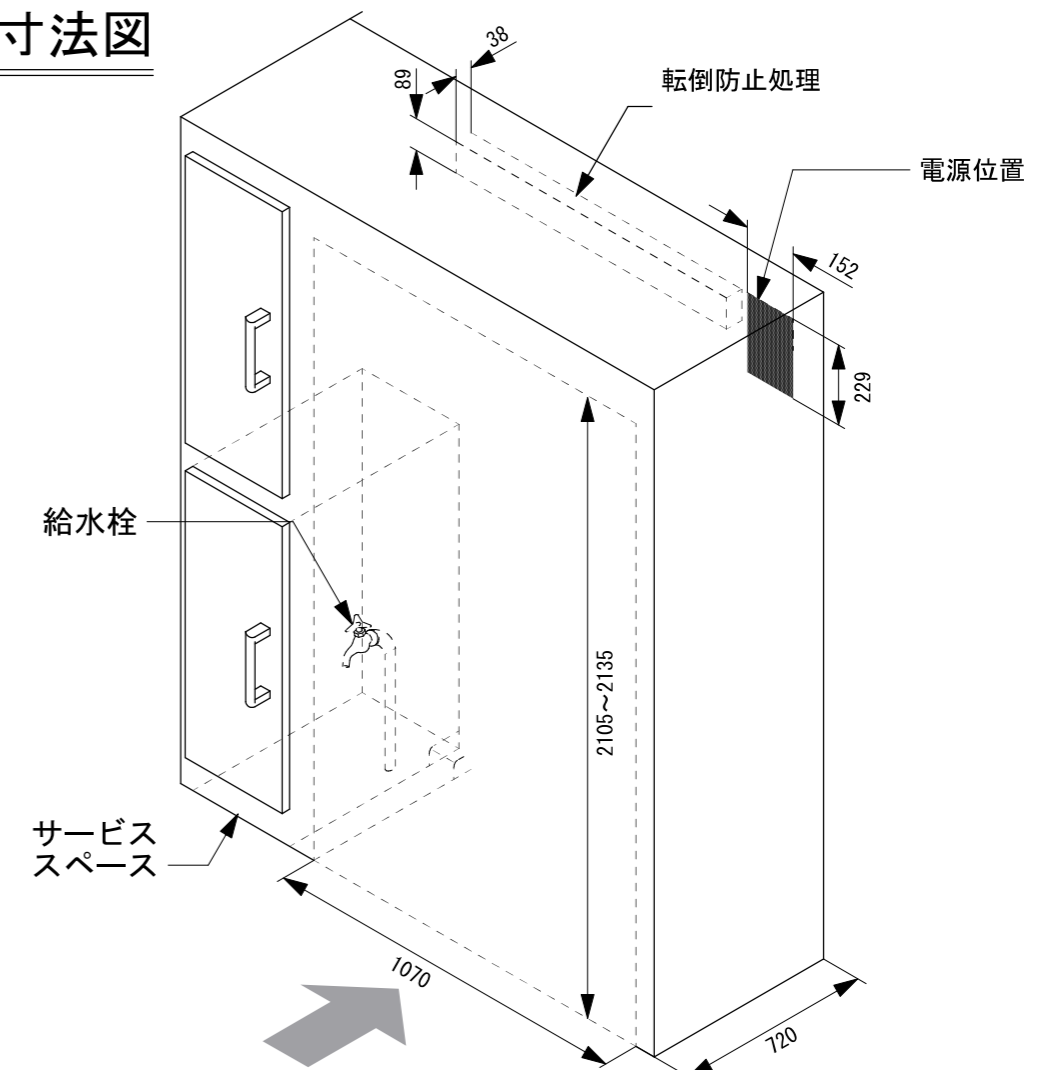

VCSB5423仕様

電源	電圧	単相100V	形状 □
	電流	15A	
最大使用電流 (A)		9.9	
本体重量 (kg)		238	
庫内容量 (L)		冷凍:271 冷蔵:446 合計:717	

設置寸法図

注) 床の仕上げは、500kg以上に耐えられるようにして下さい。

承認者	承認者	検図者	作図年月日	作成者	尺度	作図法
			2015/7/3	Yamagami	NTS	三角法
			名称	Viking プロフィショナルシリーズ 冷凍冷蔵庫 VCSB5423		
株式会社ツナシマ商事			図番	Viking-VCSB5423-0001		