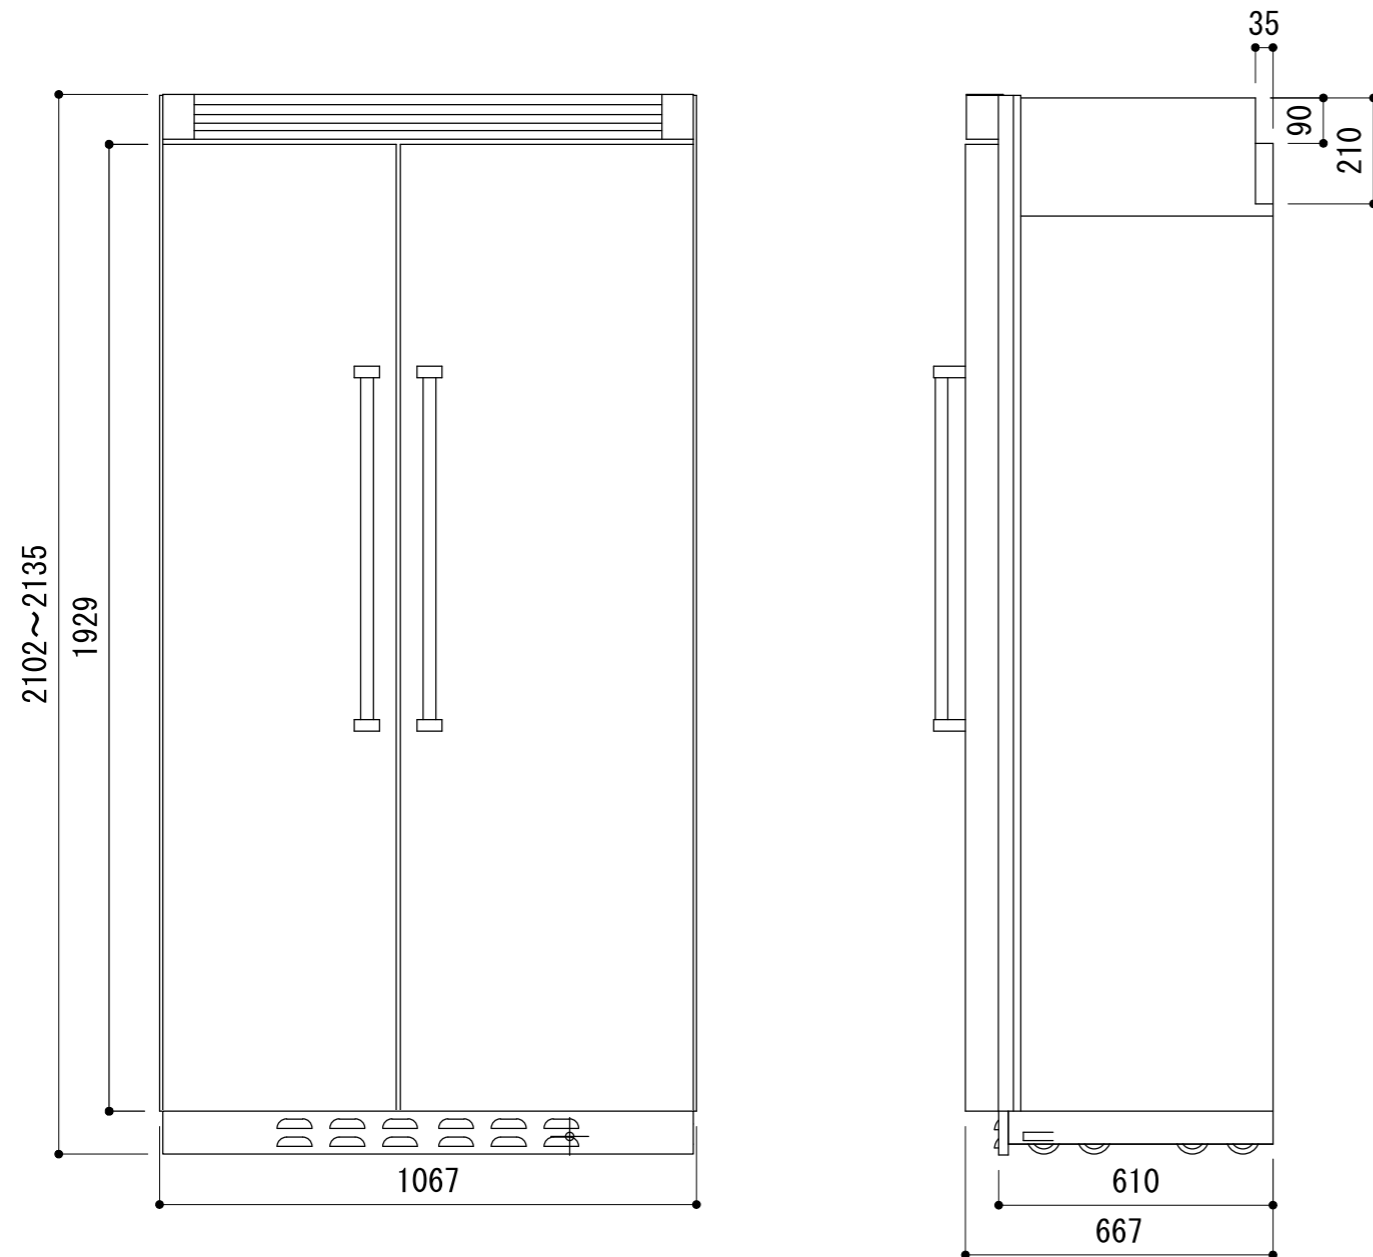

VCSB5423仕様

電源	電圧	単相100V	形状 □
	電流	15A	
最大使用電流 (A)		9.9	
本体重量 (kg)		238	
庫内容量 (L)		冷凍:271 冷蔵:446 合計:717	

設置寸法図

注) 床の仕上げは、500kg以上に耐えられるようにして下さい。

承認者	承認者	検図者	作図年月日	作成者	尺度	作図法
			2015/7/3	Yamagami	NTS	三角法
			名称	Viking プロフィショナルシリーズ 冷凍冷蔵庫 VCSB5423		
株式会社ツナシマ商事			図番	Viking-VCSB5423-0001		