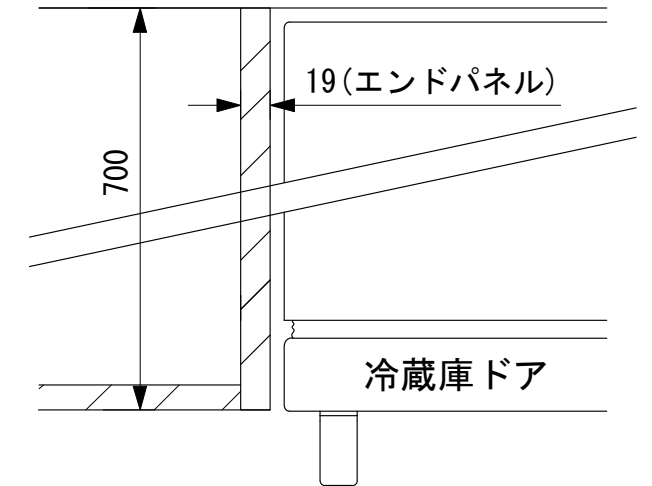

VIBB5363R			
電源	電圧	単相100V	
	電流	コンセント形状	15A 専用コンセントアース付
最大使用電流 (A)		9.9	
本体重量 (kg)		255	
庫内容量 (L)		冷蔵 434	冷凍 145 合計 579

施工例

設置寸法図

注) 床の仕上げは、400kg以上に耐えられるようにして下さい。

承認者	承認者	検図者	作図年月日	作成者	尺度	作図法
			2019/7/3	Fukaumi	NTS	三角法
			名称	Viking プロフェッショナルシリーズ 冷凍冷蔵庫 VIBB5363R		
株式会社ツナシマ商事			図番	Viking-VIBB5363R-0002		