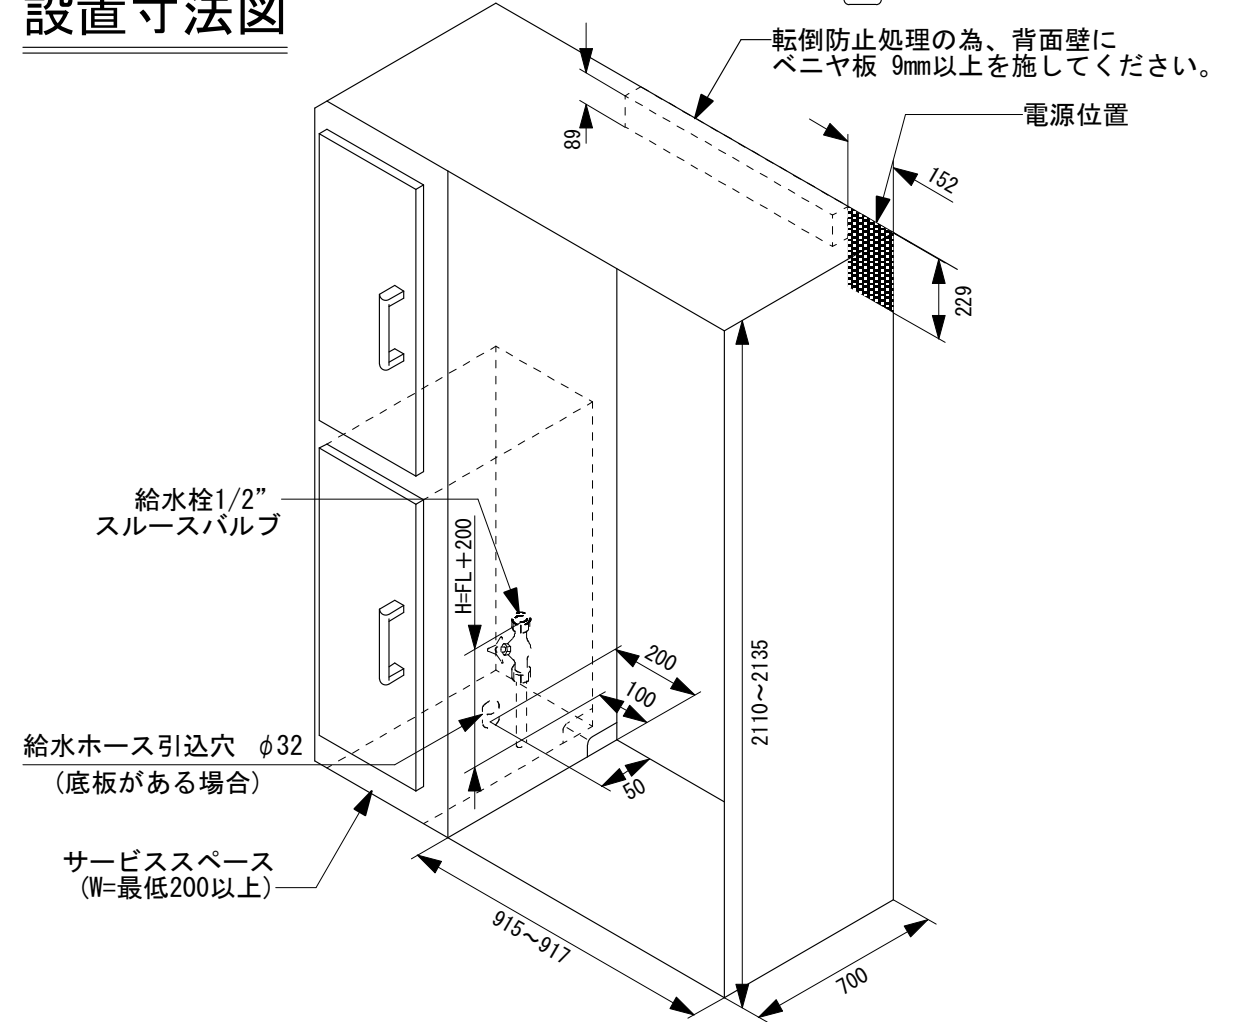

VIBB5363R			
電源	電圧	単相100V	
	電流	コンセント形状	15A 専用コンセントアース付
最大使用電流 (A)		9.9	
本体重量 (kg)		255	
庫内容量 (L)		冷蔵 434	冷凍 145 合計 579

施工例

設置寸法図

注) 床の仕上げは、400kg以上に耐えられるようにして下さい。

承認者	承認者	検図者	作図年月日	作成者	尺度	作図法
			2019/7/3	Fukaumi	NTS	三角法
			名称	Viking プロフェッショナルシリーズ 冷凍冷蔵庫 VIBB5363R		
株式会社ツナシマ商事			図番	Viking-VIBB5363R-0002		